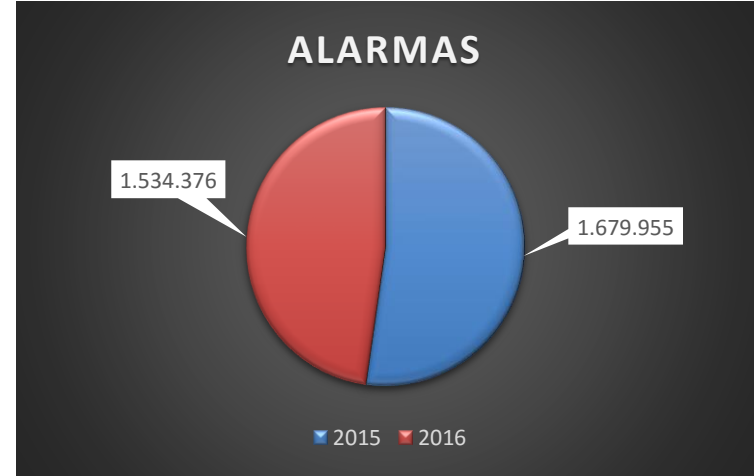

# Valores globales por año

**1.993.488** Incidencias en 2015

**855.213** Incidencias en 2016\*

**1.679.955** Alarmas en 2015

**1.534.376** Alarmas en 2016\*

\* Datos a 31 Marzo 2016