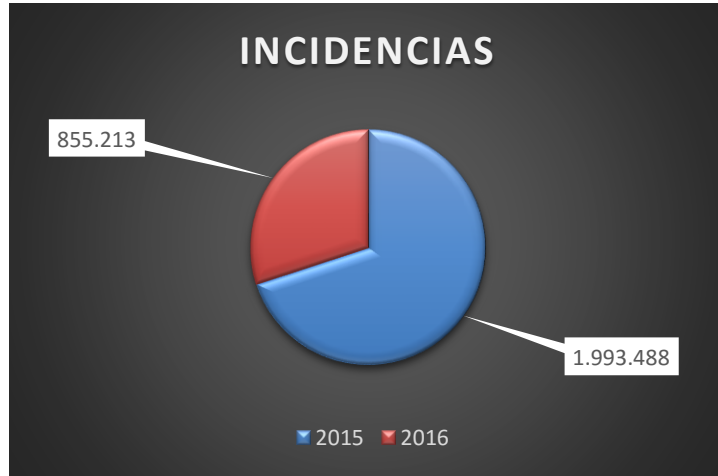

# Valores globales por año

**1.993.488** Incidencias en 2015

**855.213** Incidencias en 2016\*

**1.679.955** Alarmas en 2015

**1.534.376** Alarmas en 2016\*

\* Datos a 31 Marzo 2016